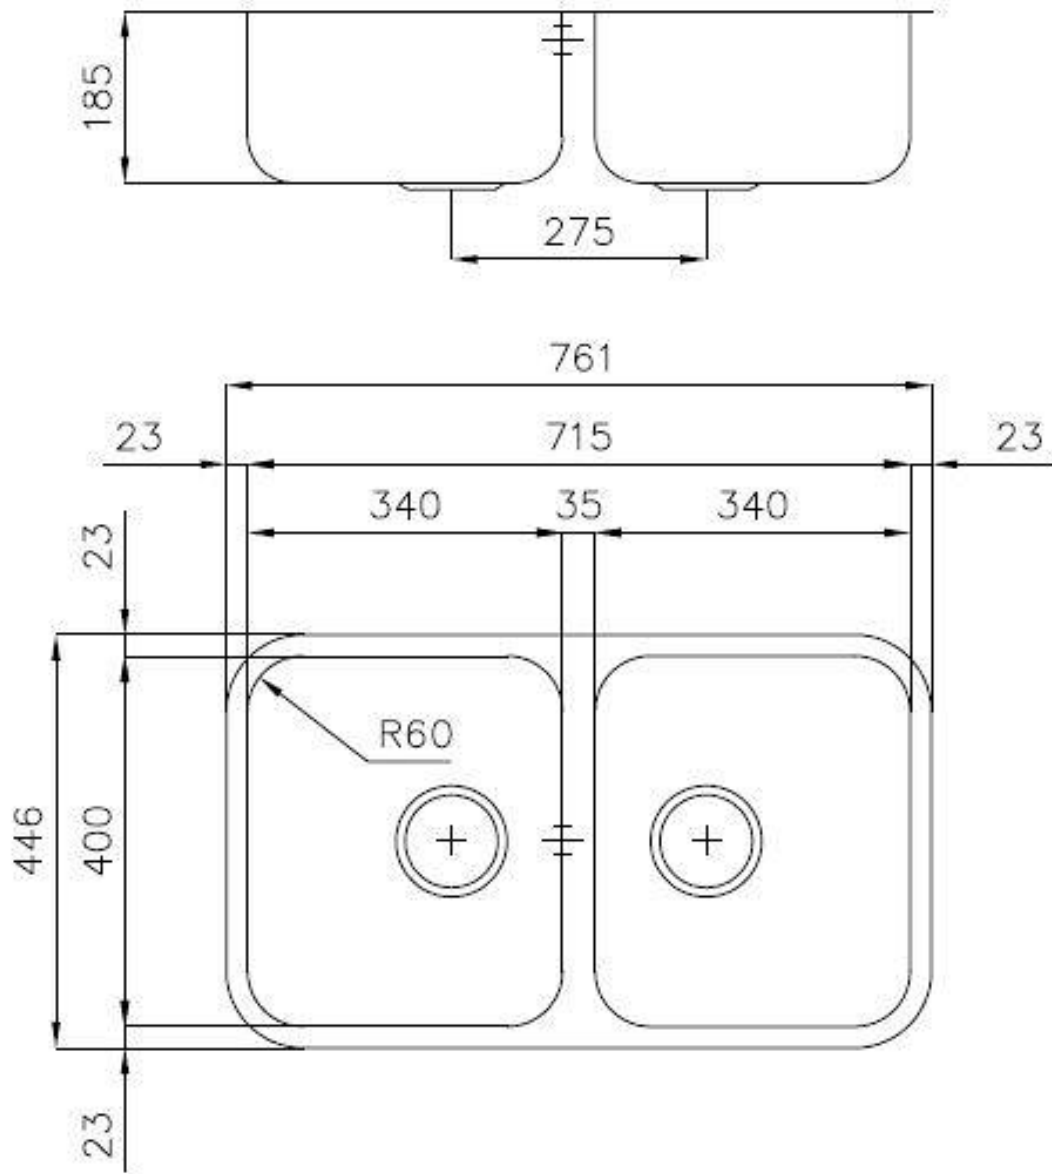

80 cm

Dimensions

761x446 mm

Équipement standard

Crochets de fixation, joint, vidange, trop-plein et siphon, Emballage en boîte

Trous mitigeur

Pas de trous en standard

Trou d'encastrement      Voir fiche technique

---

Égouttoir      Non

---

Largeur      76 cm

---

Mesure cuve      340x400mm

---

Numéro cuves      2 cuves

## DESSINS TECHNIQUES